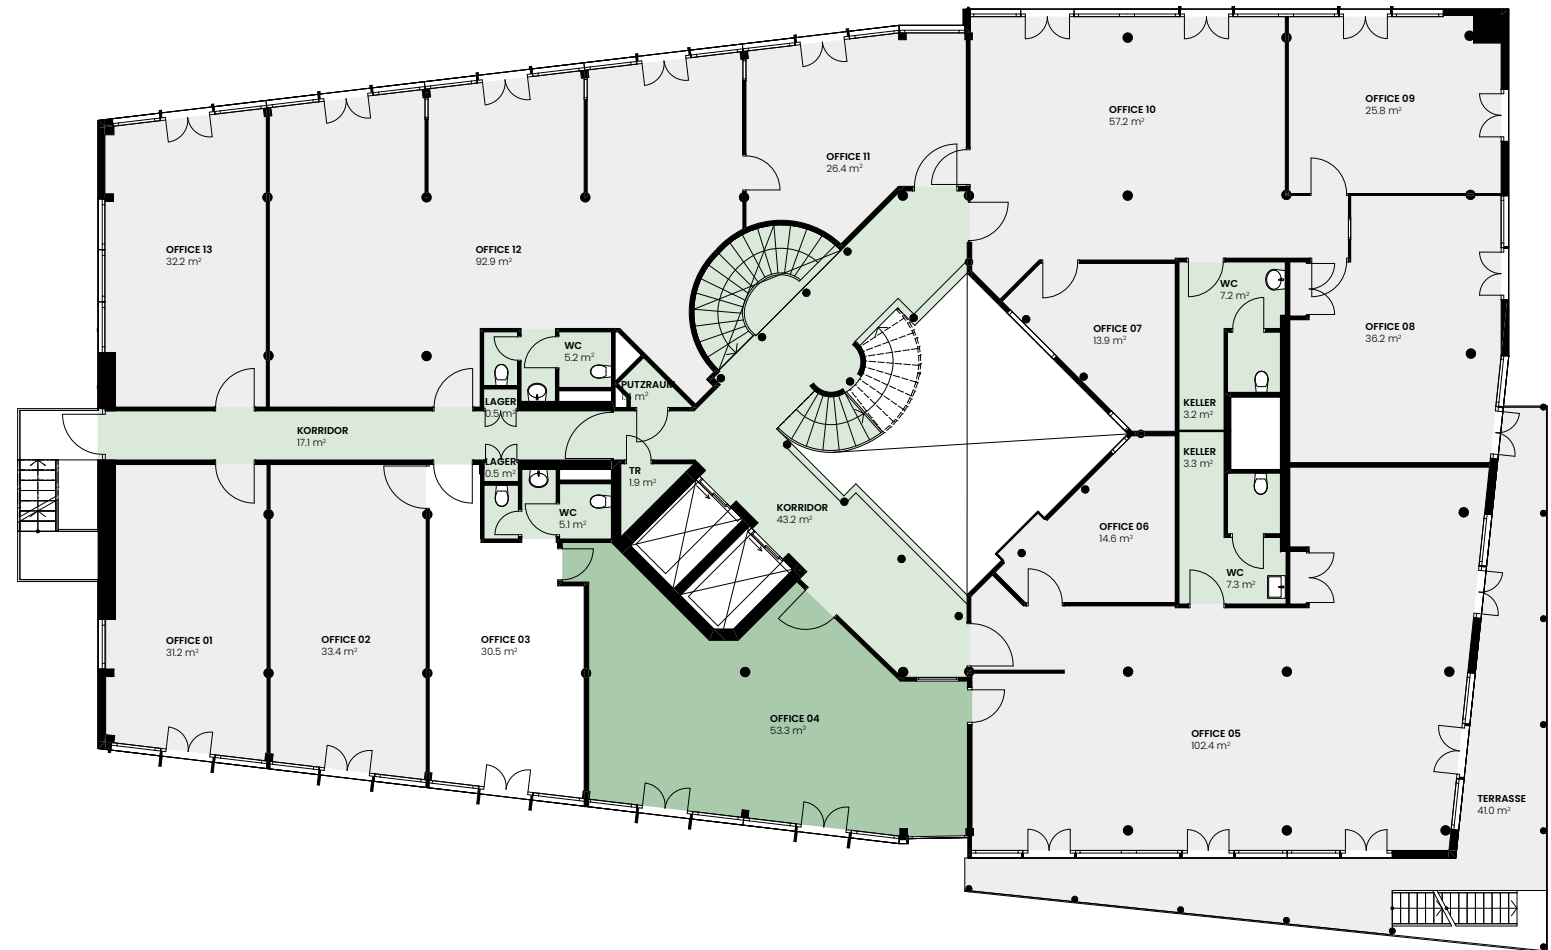

2. OBERGESCHOSS

GRAMMETSTRASSE 14 | 4410 LIESTAL

Office 04 53.3 m²

● Allgemeinfläche ● vermietet

Alle Angaben, Pläne, Zeichnungen usw. sind unverbindlich.
Änderungen bleiben bis Bauvollendung vorbehalten.