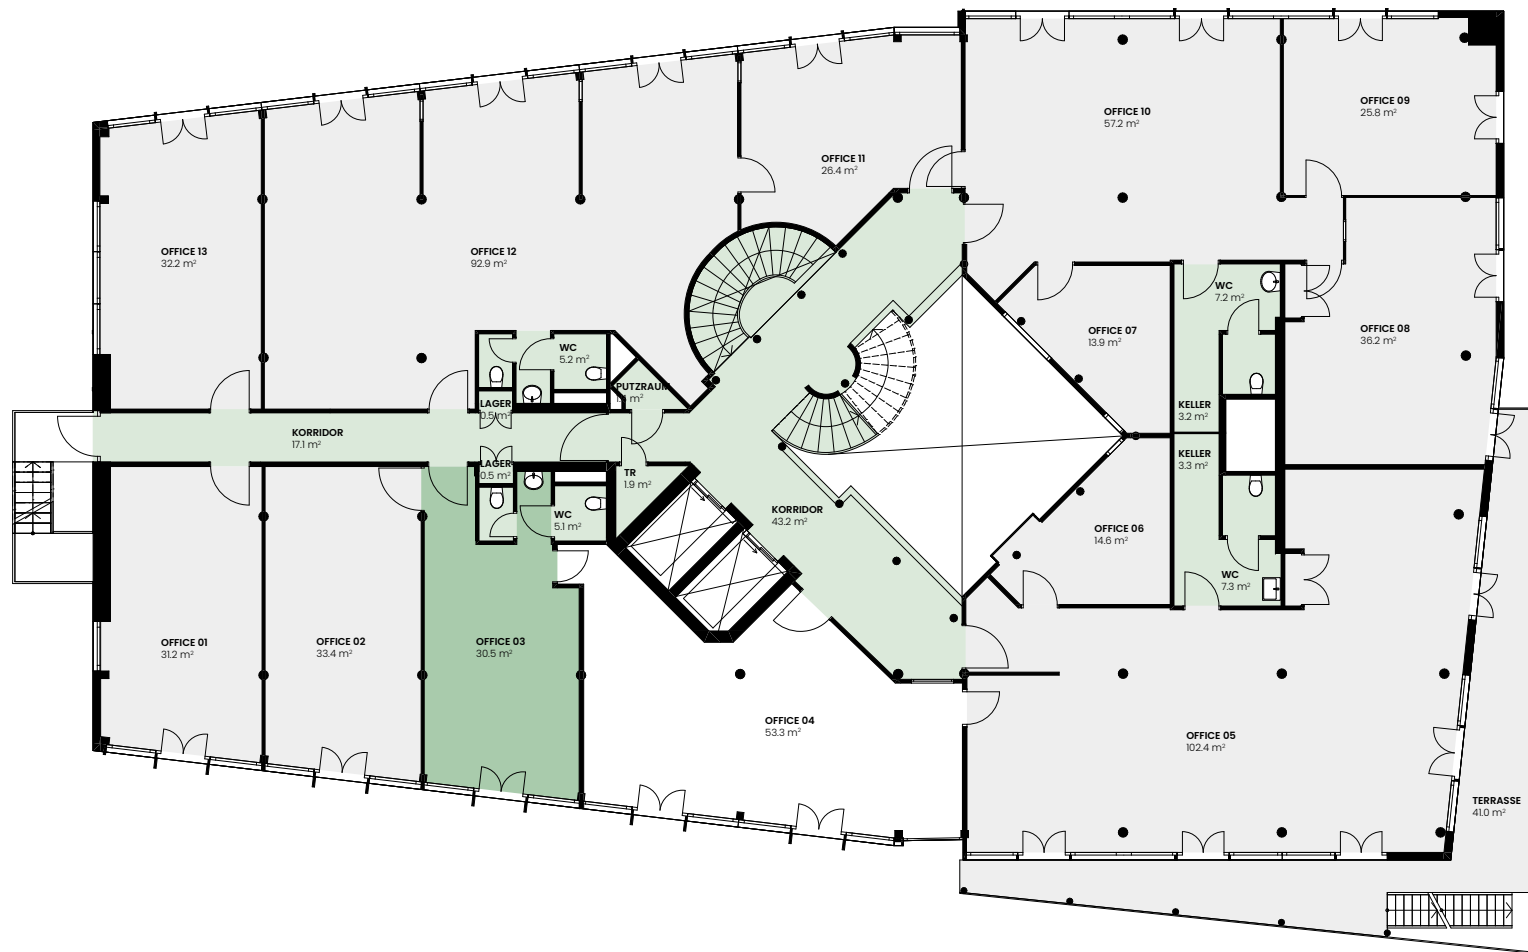

2. OBERGESCHOSS

GRAMMETSTRASSE 14 | 4410 LIESTAL

Office 03 30.5 m²

● Allgemeinfläche ● vermietet

Alle Angaben, Pläne, Zeichnungen usw. sind unverbindlich.
Änderungen bleiben bis Bauvollendung vorbehalten.