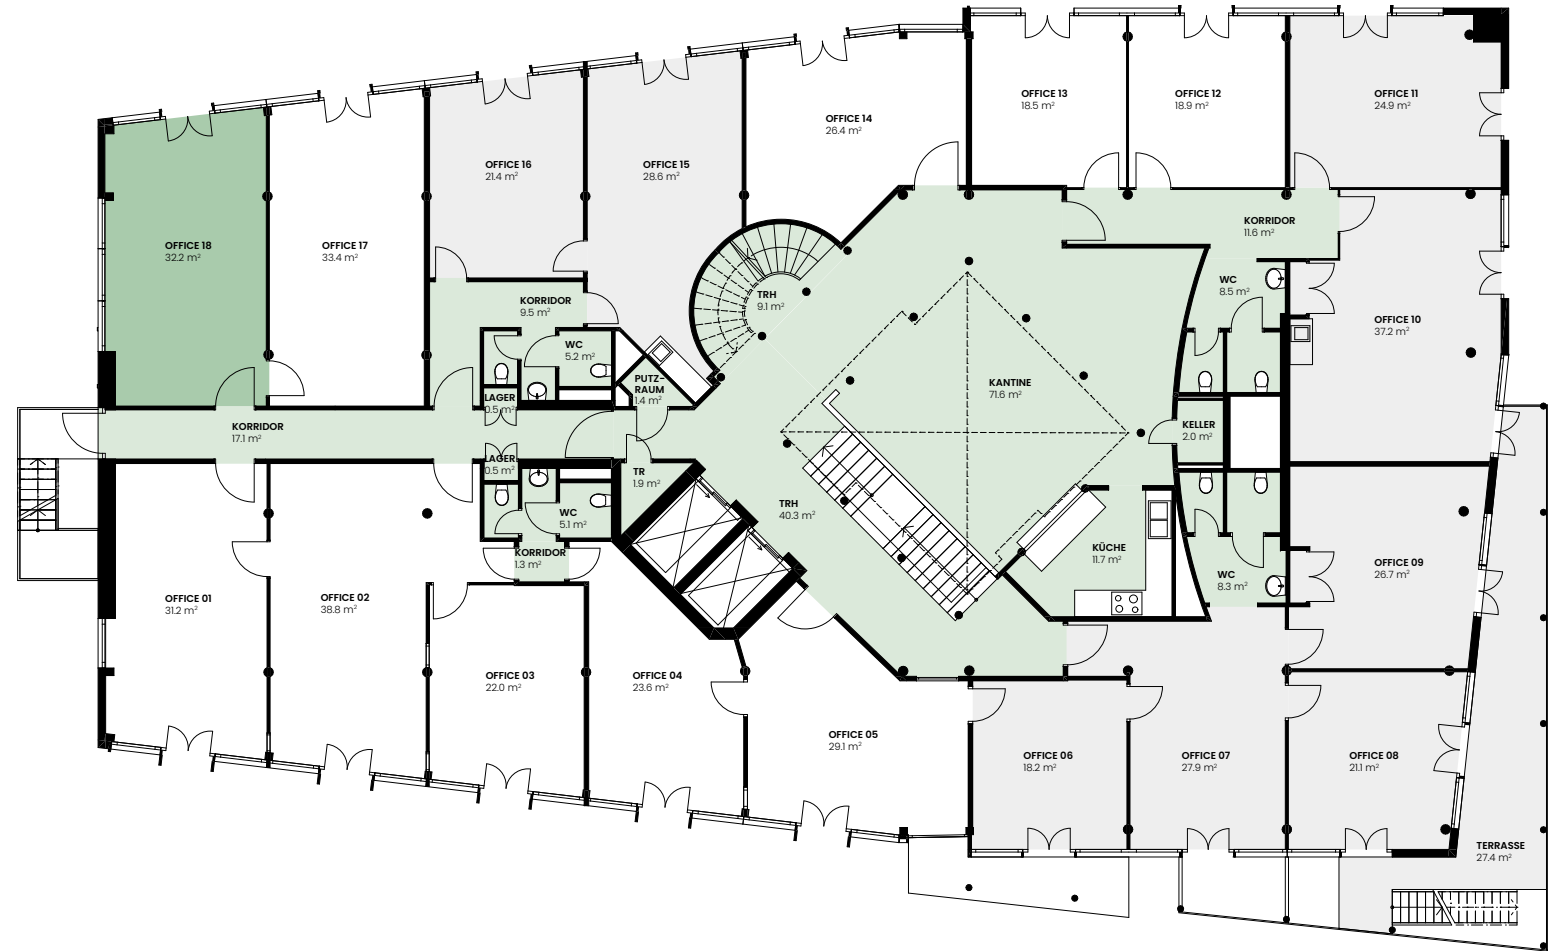

1. OBERGESCHOSS

GRAMMETSTRASSE 14 | 4410 LIESTAL

Office 18 32.2 m²

● Allgemeinfläche ● vermietet

Alle Angaben, Pläne, Zeichnungen usw. sind unverbindlich.
Änderungen bleiben bis Bauvollendung vorbehalten.