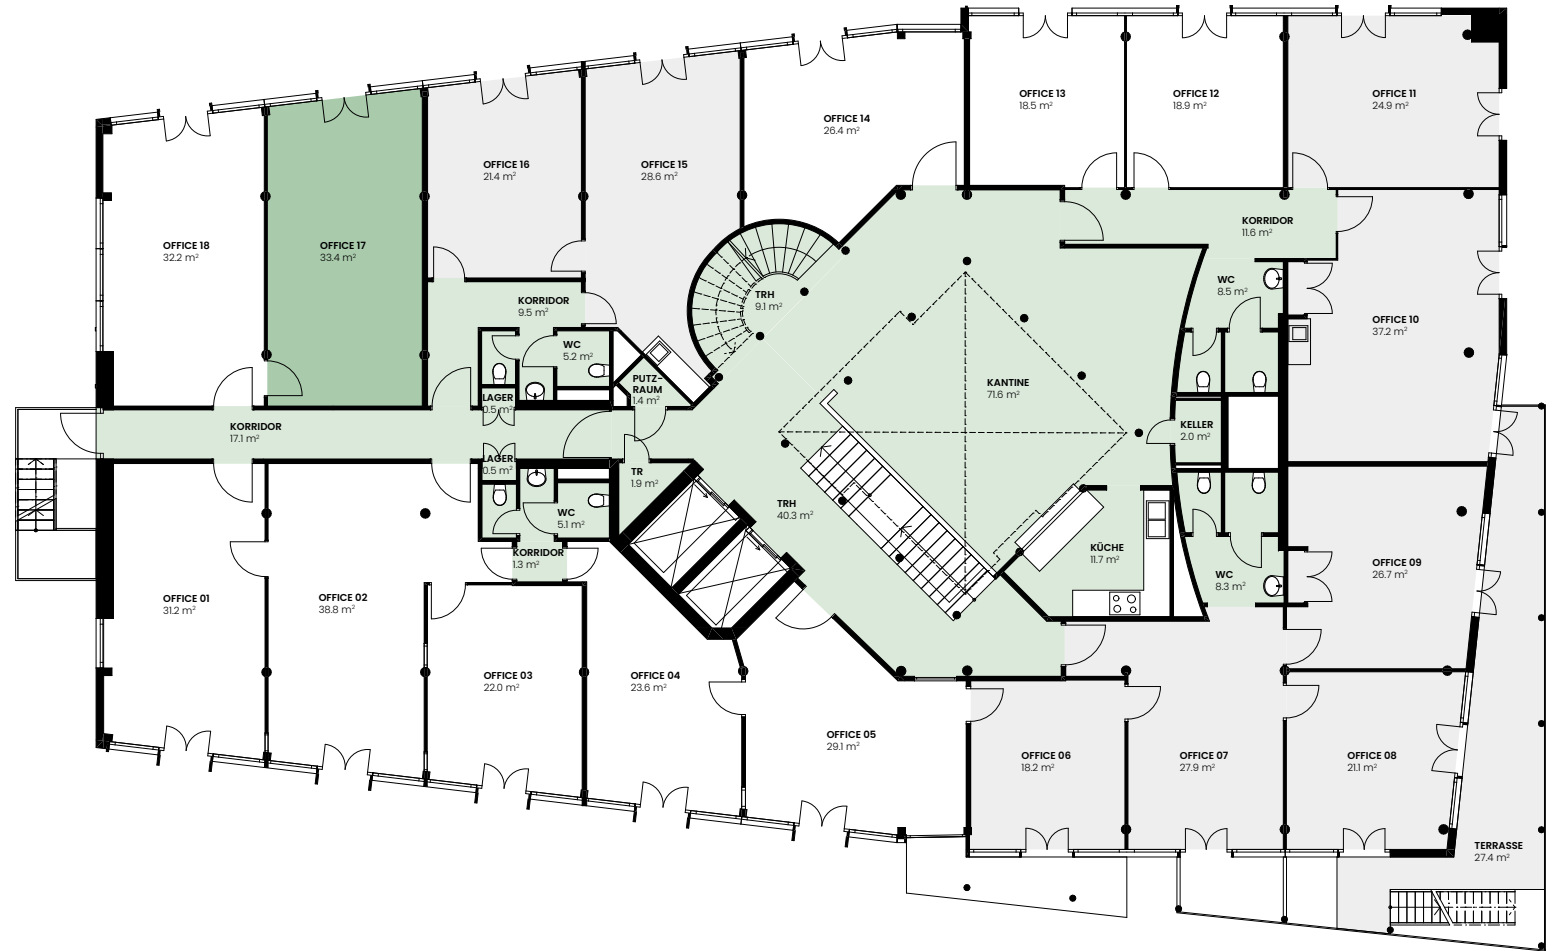

1. OBERGESCHOSS

GRAMMETSTRASSE 14 | 4410 LIESTAL

Office 17 33.4 m²

● Allgemeinfläche ● vermietet

Alle Angaben, Pläne, Zeichnungen usw. sind unverbindlich.
Änderungen bleiben bis Bauvollendung vorbehalten.