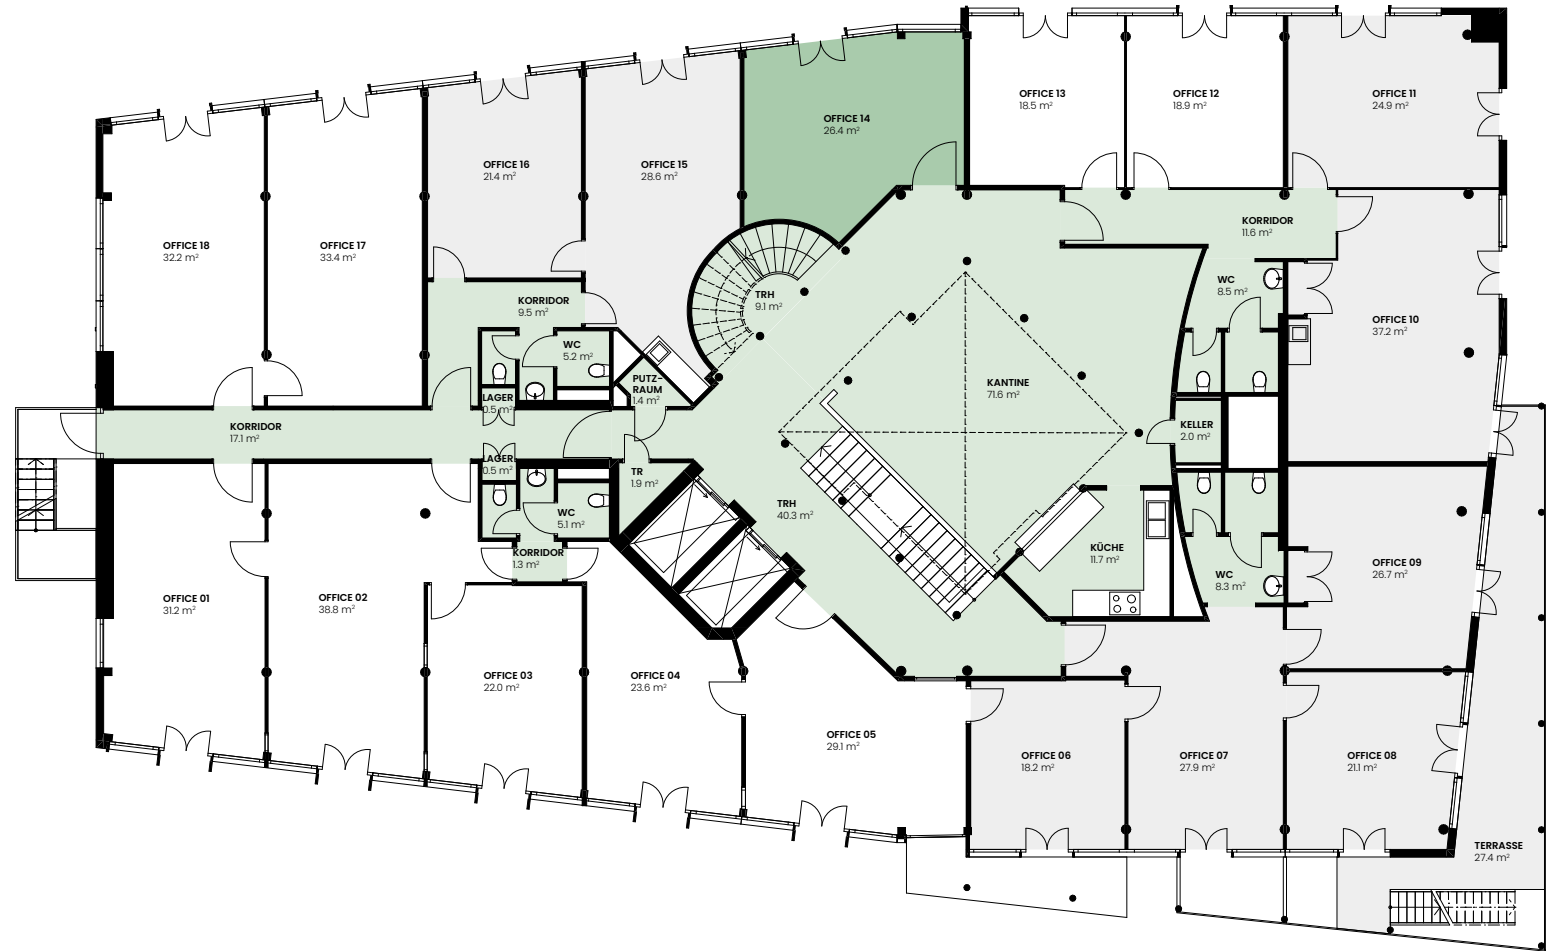

1. OBERGESCHOSS

GRAMMETSTRASSE 14 | 4410 LIESTAL

Office 14 26.4 m²

● Allgemeinfläche ● vermietet

Alle Angaben, Pläne, Zeichnungen usw. sind unverbindlich.
Änderungen bleiben bis Bauvollendung vorbehalten.