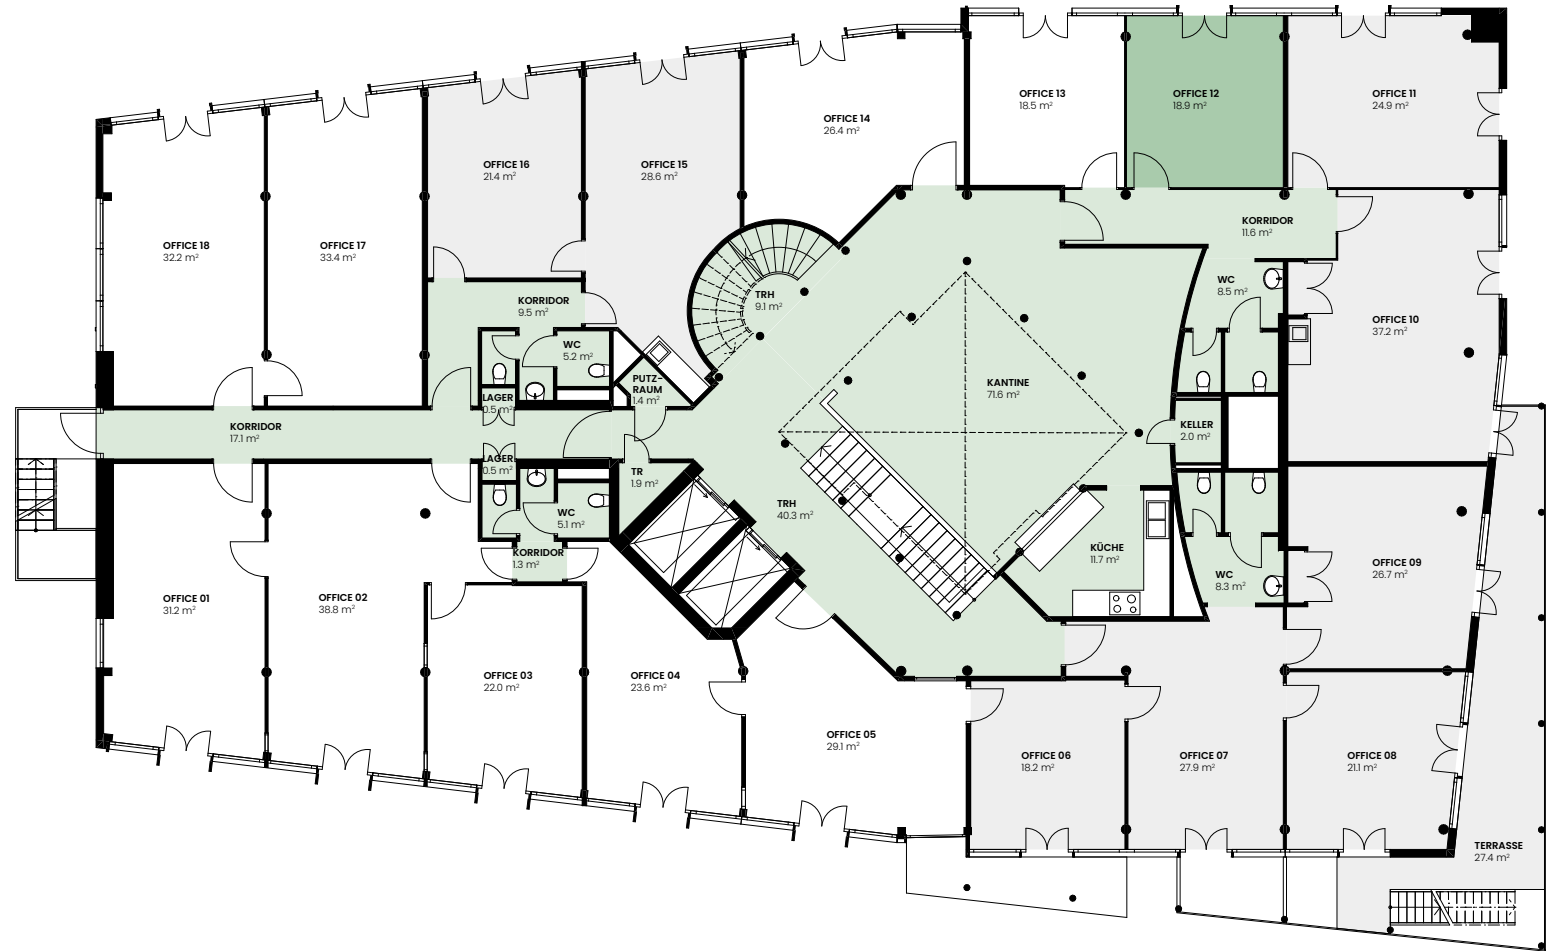

# 1. OBERGESCHOSS

GRAMMETSTRASSE 14 | 4410 LIESTAL

Office 12 18.9 m<sup>2</sup>

● Allgemeinfläche ● vermietet

Alle Angaben, Pläne, Zeichnungen usw. sind unverbindlich.  
Änderungen bleiben bis Bauvollendung vorbehalten.