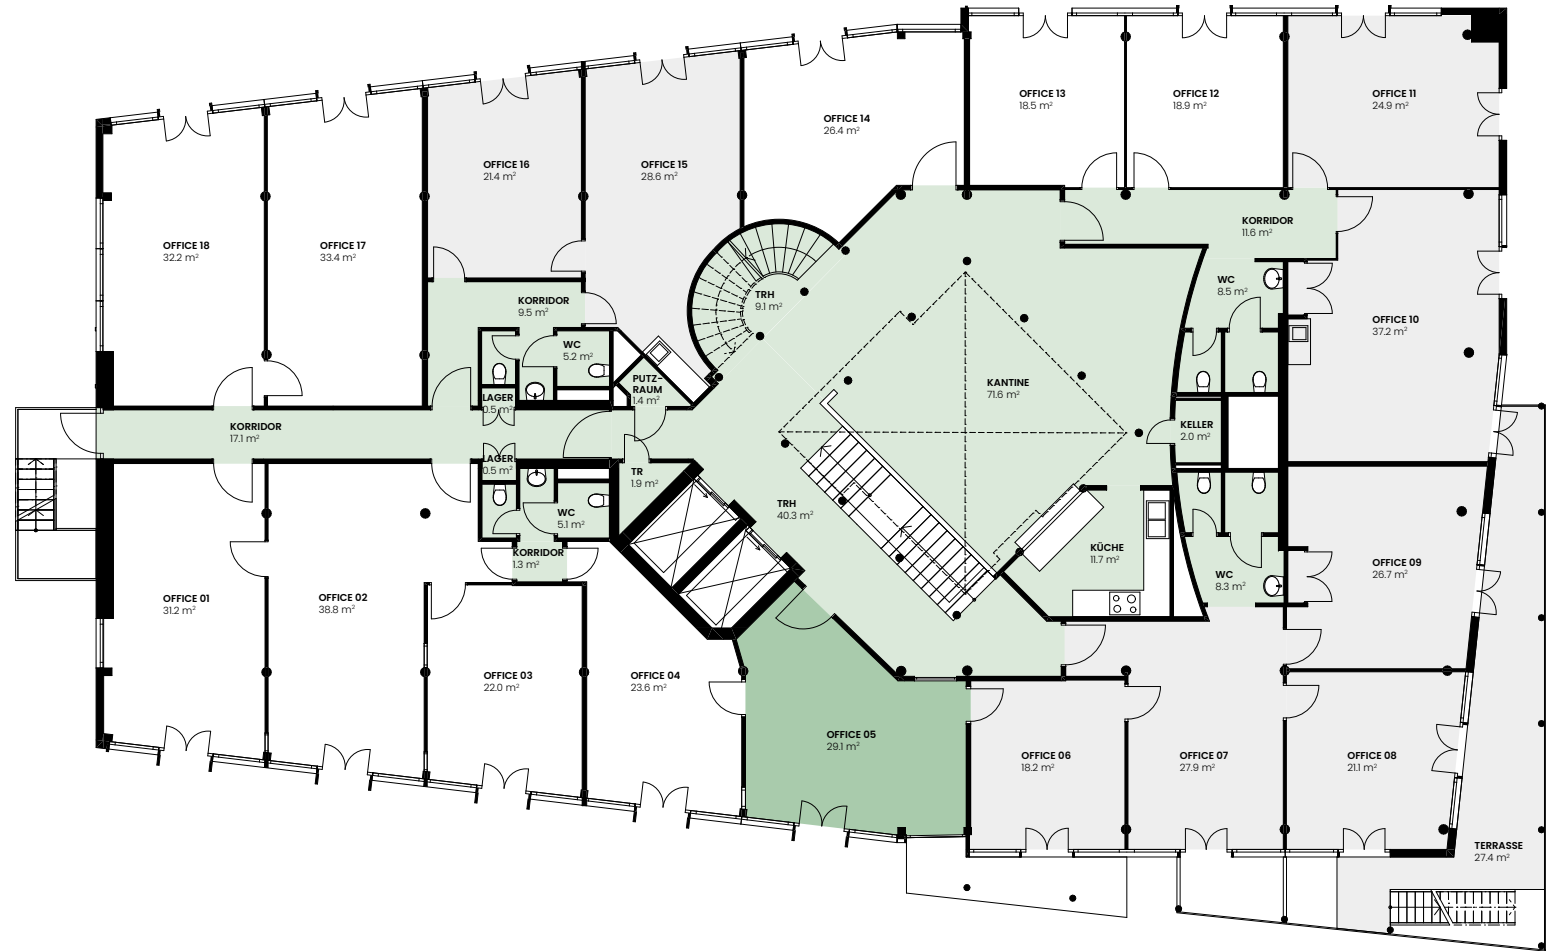

1. OBERGESCHOSS

GRAMMETSTRASSE 14 | 4410 LIESTAL

Office 05 29.1 m²

● Allgemeinfläche ● vermietet

Alle Angaben, Pläne, Zeichnungen usw. sind unverbindlich.
Änderungen bleiben bis Bauvollendung vorbehalten.