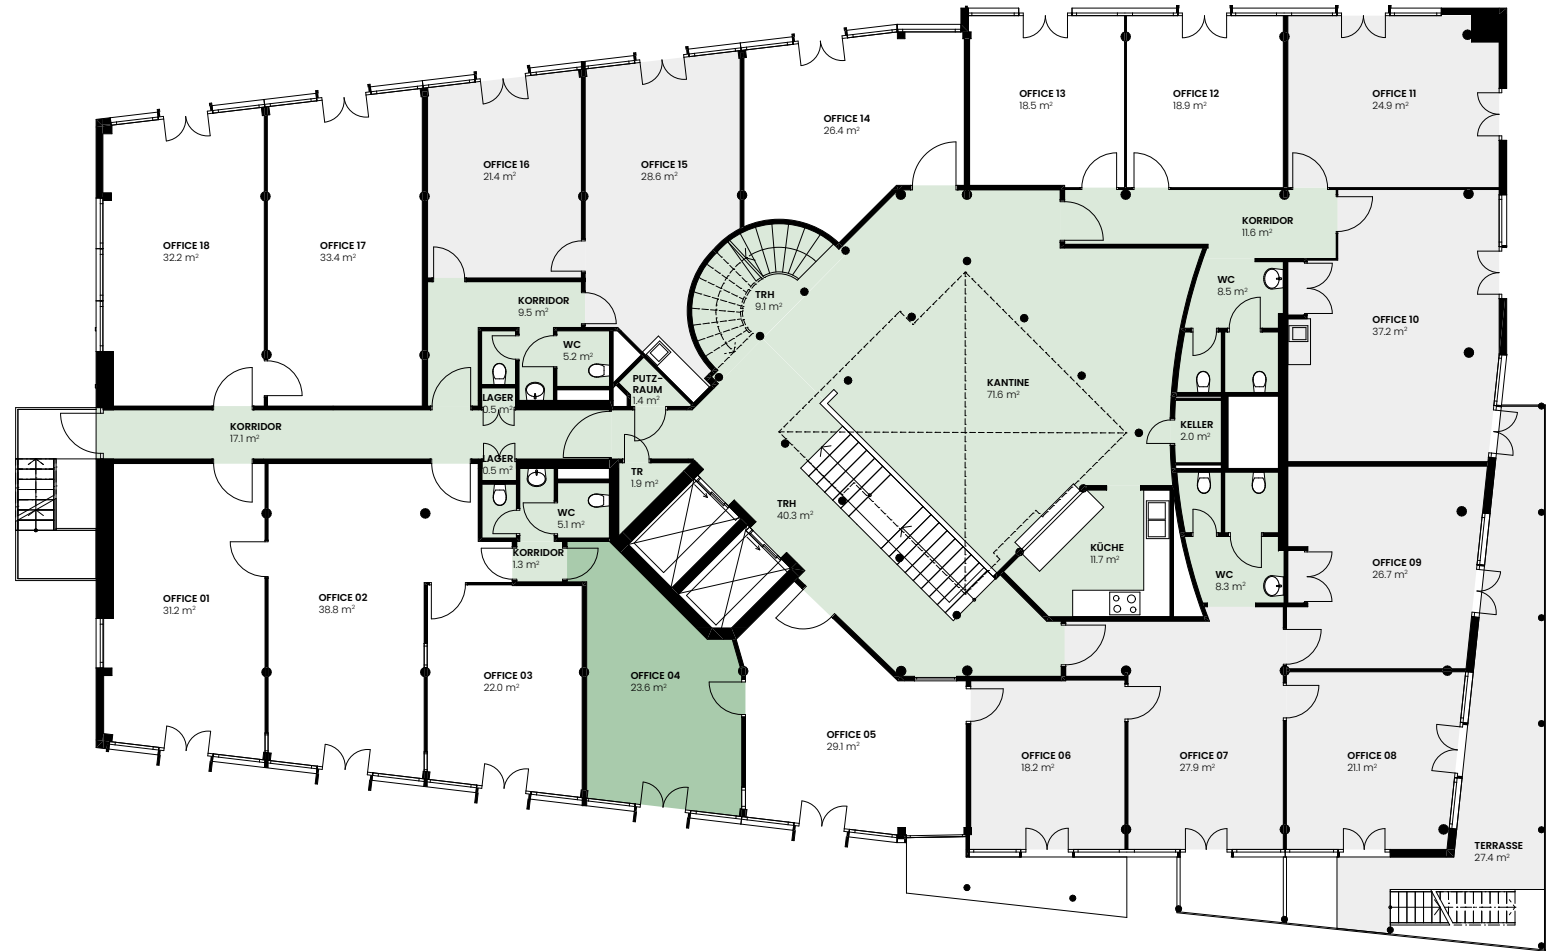

1. OBERGESCHOSS

GRAMMETSTRASSE 14 | 4410 LIESTAL

Office 04 23.6 m²

● Allgemeinfläche ● vermietet

Alle Angaben, Pläne, Zeichnungen usw. sind unverbindlich.
Änderungen bleiben bis Bauvollendung vorbehalten.