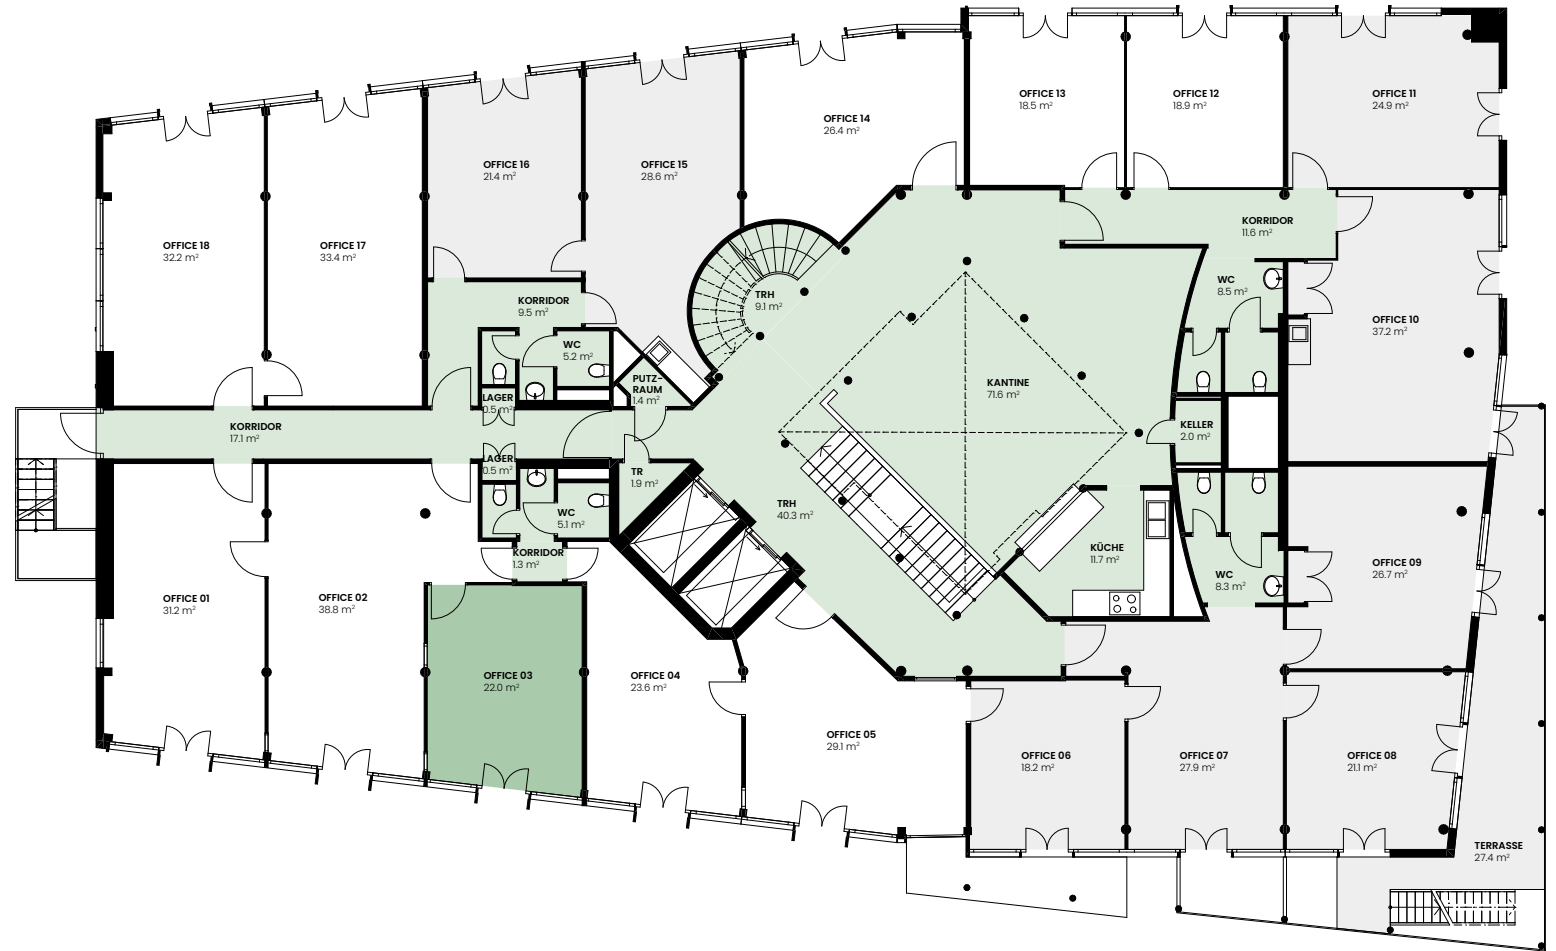

# 1. OBERGESCHOSS

GRAMMETSTRASSE 14 | 4410 LIESTAL

Office 03 22.0 m<sup>2</sup>

● Allgemeinfläche ● vermietet

Alle Angaben, Pläne, Zeichnungen usw. sind unverbindlich.  
Änderungen bleiben bis Bauvollendung vorbehalten.