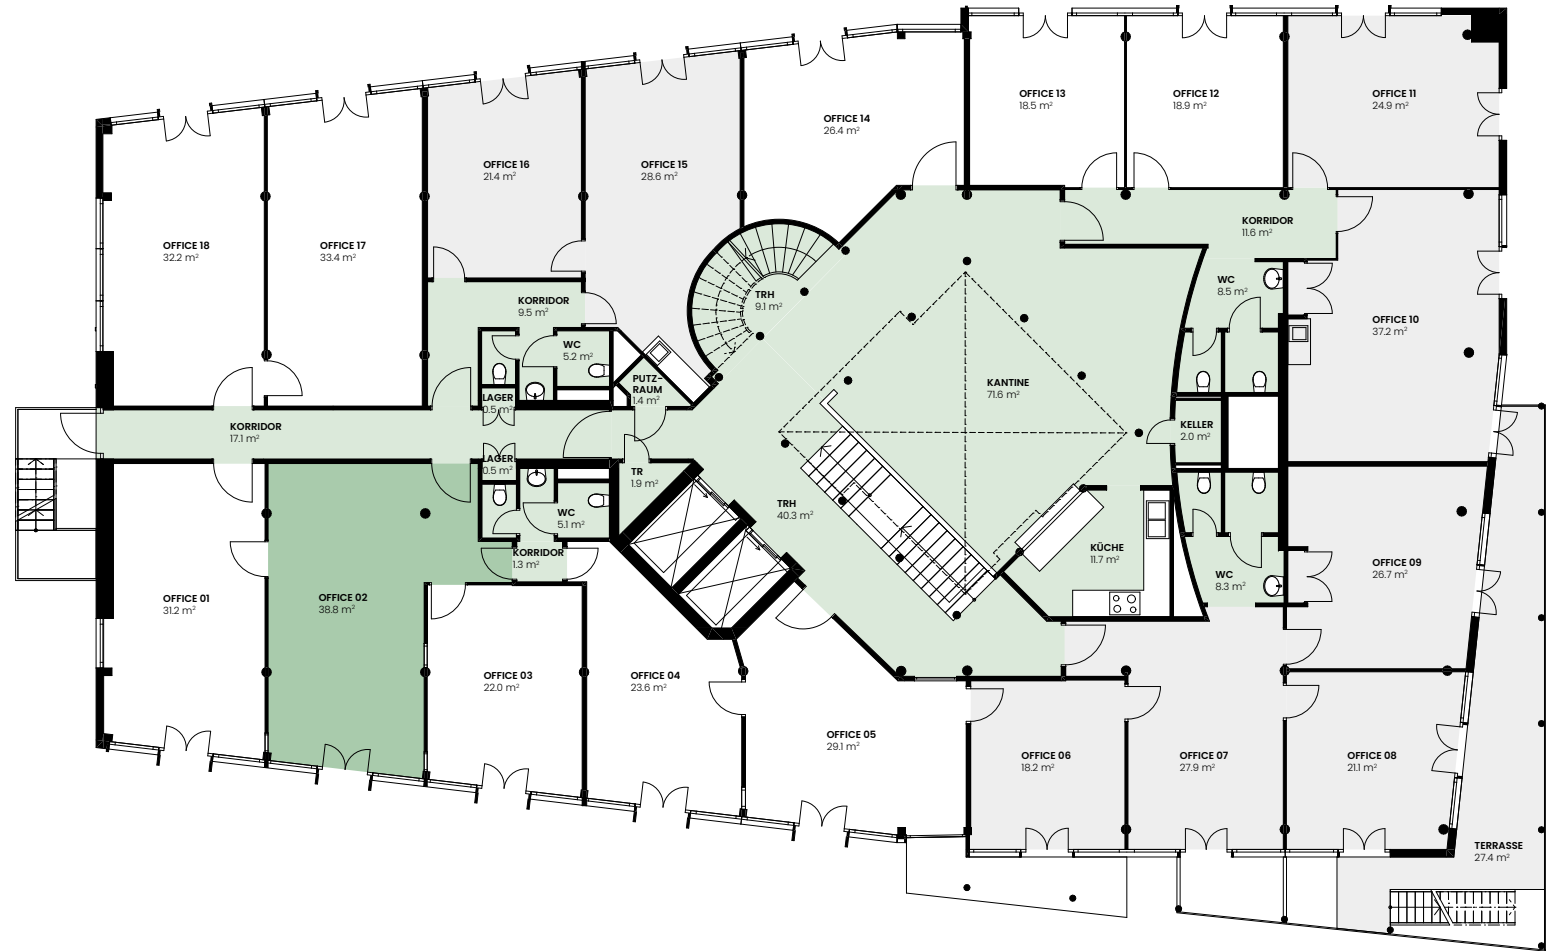

# 1. OBERGESCHOSS

GRAMMETSTRASSE 14 | 4410 LIESTAL

Office 02 38.8 m<sup>2</sup>

● Allgemeinfläche ● vermietet

Alle Angaben, Pläne, Zeichnungen usw. sind unverbindlich.  
Änderungen bleiben bis Bauvollendung vorbehalten.