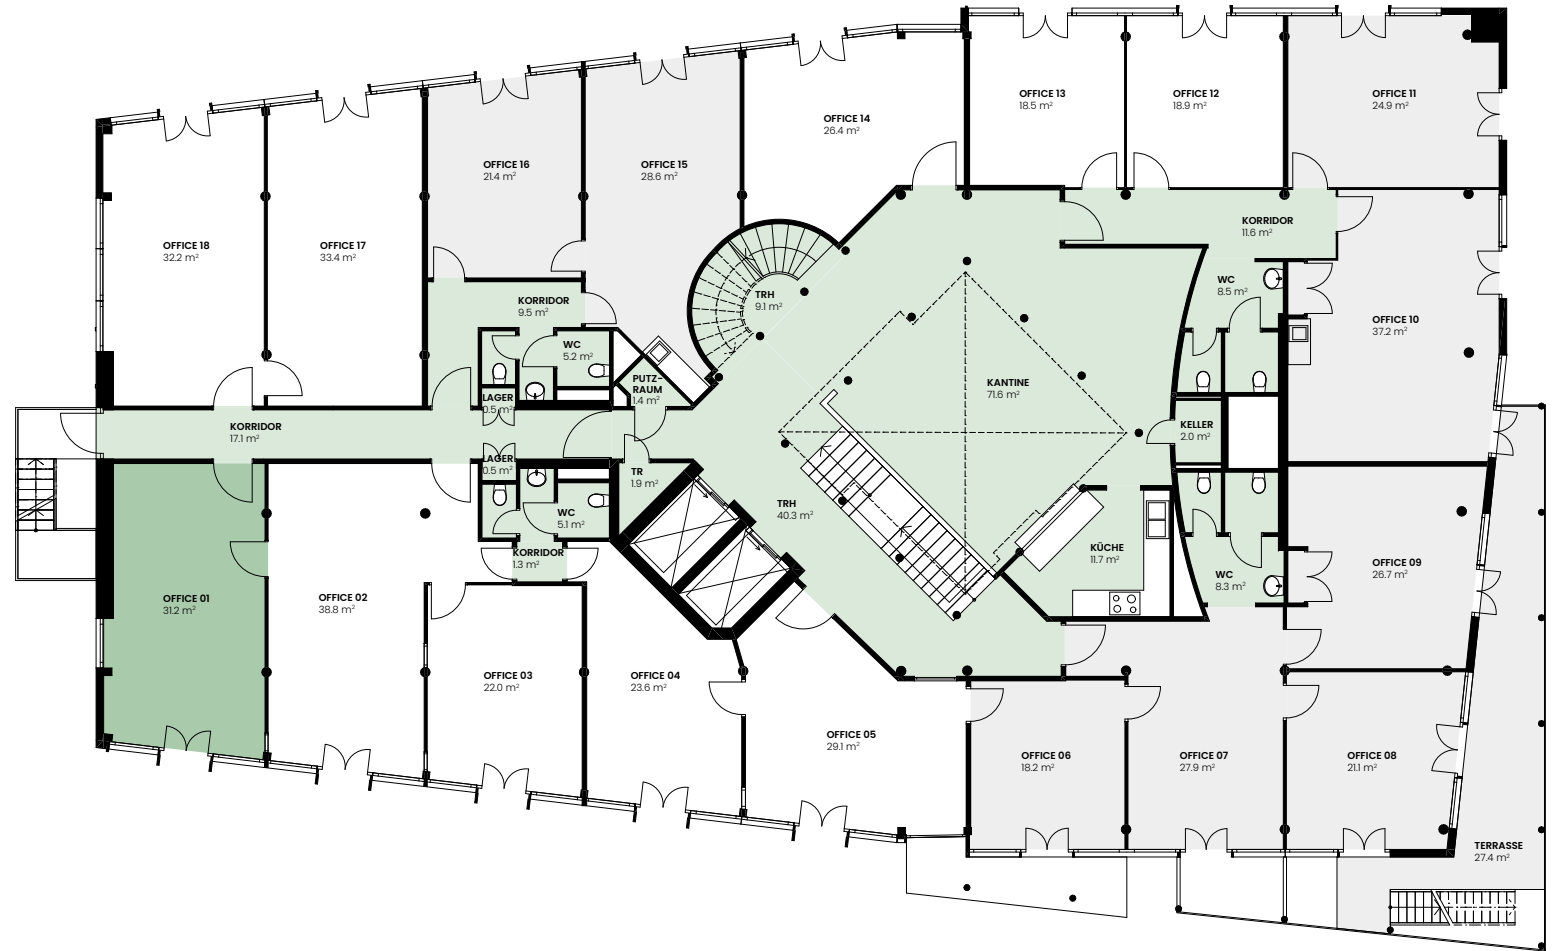

1. OBERGESCHOSS

GRAMMETSTRASSE 14 | 4410 LIESTAL

Office 01 31.2 m²

● Allgemeinfläche ● vermietet

Alle Angaben, Pläne, Zeichnungen usw. sind unverbindlich.
Änderungen bleiben bis Bauvollendung vorbehalten.